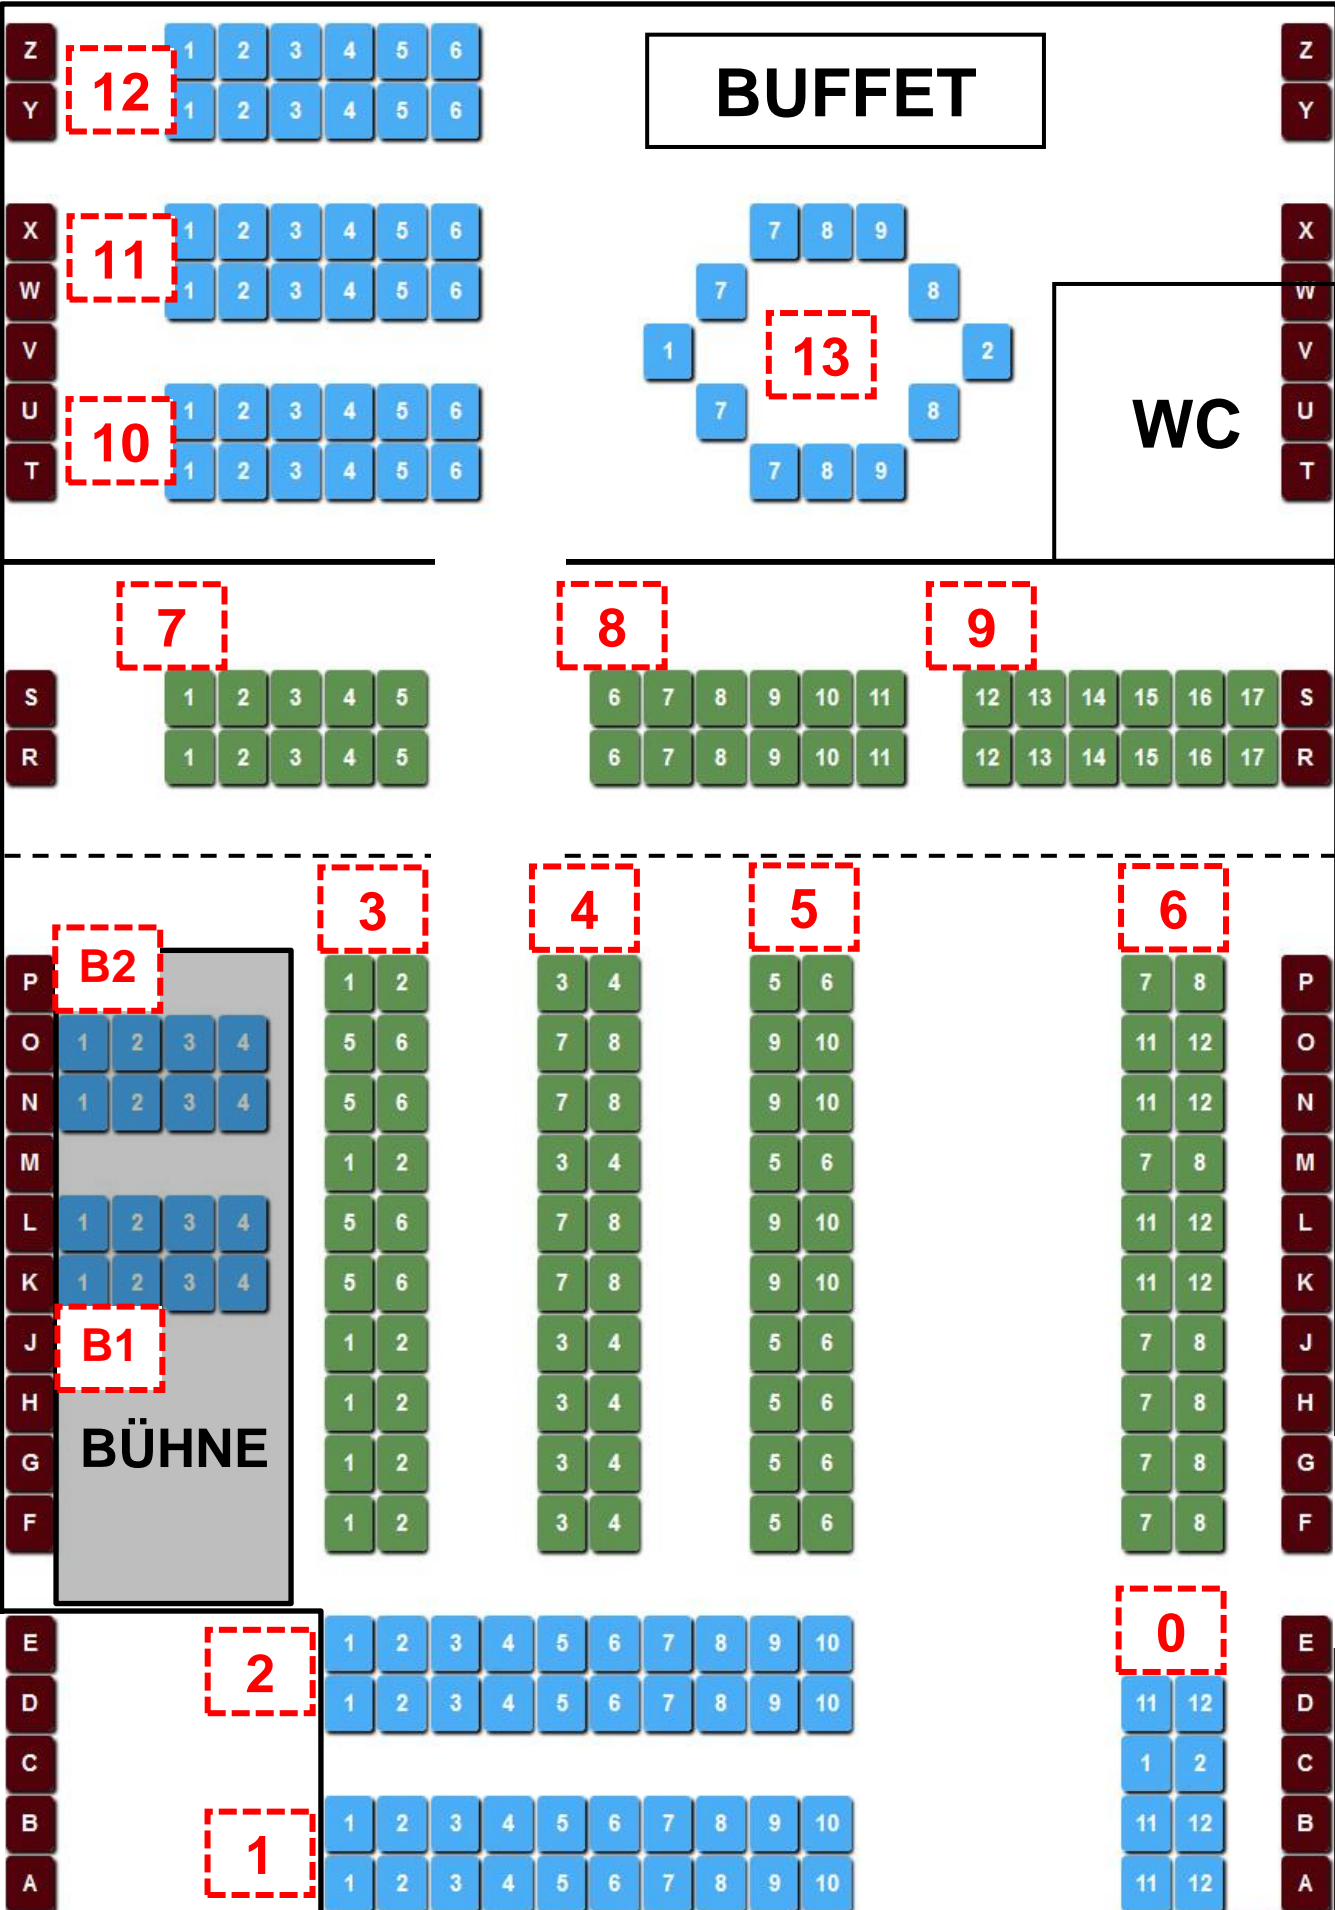

BEIZLI

VORDACH

FESTZELT

EINGANG

BAR

BUFFET

WC

BÜHNE

12

11

10

7

8

9

B2

3